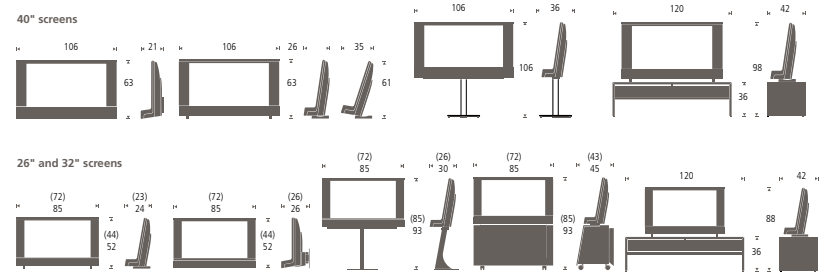

Welk formaat u ook kiest, u kunt genieten van de best mogelijke kijkervaring dankzij het hoogglansoppervlak en de antireflectielaag van het scherm. Voeg daarbij onze nieuwste Automatic Picture Control-technologie, die voortdurend de helderheid, de kleur en het contrast aanpast aan de lichtomstandigheden in de kamer, en u krijgt het perfecte beeld – ongeacht op welk uur van de dag u uw televisie inschakelt. Als u op zoek bent naar optimale flexibiliteit voor uw televisie-entertainment dan biedt de BeoVision 8 precies wat u verlangt.

VORMGEVING AFMETINGEN/GEWICHT

David Lewis
72 cm x 44 cm x 23 cm + stand / 16 kg (26")
85 cm x 52 cm x 24 cm + stand / 20,5 kg (32")
106 cm x 63 cm x 26 cm + stand / 26 kg (40")

KASTAFWERKING

■ / ■ / ■ / ■
Zwart/zilver, wit/zilver (26")
Zwart/zilver, wit/zilver (32")
Zwart/zilver (40")

STROOMVERBRUIK

Standaard: 88 W; stand-by: 0,8 W (26")
Standaard: 125 W; stand-by: 0,5 W (32")
Standaard: 246 W; stand-by: 0,5 W (40")

HD

HD Ready (26" en 32")
Full HD (40")

TYPE SCHERM

16:9 TFT LCD met hoogglansoppervlak en antireflectielaag

RESOLUTIE

1366 x 768
1920 x 1080 (40")

TUNER

Analoog ingebouwd, vernieuwingsfrequentie 100/120 Hz (40")
DVB-HD (40")

LUIDSPREKERS

Stereokanaal met centrale bas

EXTRA LEVERBAAR

Systeem-/DVB-T-module (26" en 32")
Systemmodule

www.bang-olufsen.com/beovision8