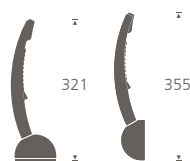

BeoCom 2

ONTWERPER	David Lewis
AFMETINGEN / GEWICHT	36 mm x 275 mm x 28 mm / 220 g (handset) 95 mm x 321 mm x 180 mm (basisstation met handset)
KLEUREN	 Zwart, grijs, aluminium, blauw, geel, wit, rood
STAND-BY/GESPREKSTIJD	200 uur/20 uur
LAADTIJD	5 uur
BEREIK	Tot 50 m (binnenshuis) Tot 300 m (buitenshuis)
GEHEUGEN (TELEFOONBOEK)	200 nummers met namen
NUMMER-ID MET DATUM EN TIJDSTIP	24 nummers met namen
HERKIEZEN	24 nummers / namen
INDICATOR VOOR	
ONBEANTWOORDE OPROEPEN	Ja
MICROFOONDEMPING	Ja
ALARM VOOR (BIJNA) LEGE BATTERIJ	Ja
INTERCOM	Ja
INSTELLINGEN BELSIGNAAL	Ja
AUDIO / VIDEO	
VOLUMEREGELING	Ja
VOLLEDIG GRAFISCH DISPLAY	Ja
SYSTEEM	DECT
SYSTEEM BASISSTATION	
BEOLINE/BEOLINE 2	Ja
LADER	
TAFELLADER	Ja
WANDLADER	Ja

Ga voor meer productinformatie naar
www.bang-olufsen.com/beocom2

« 95 »